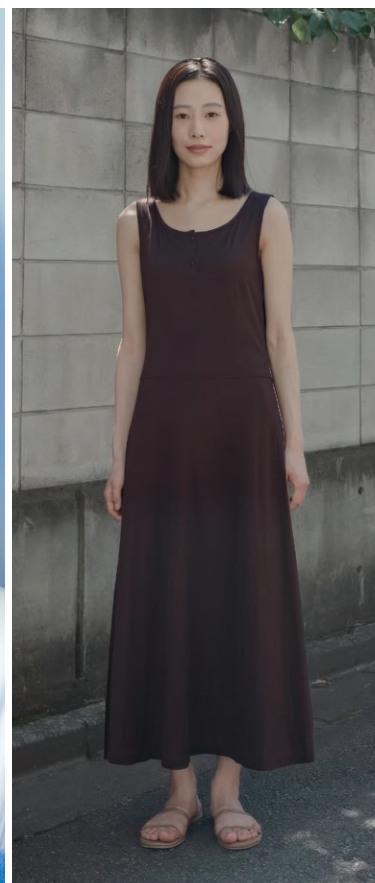

Suzumi

涼美

DATE OF BIRTH
1998/06/16

BIRTH PLACE
神奈川県

SIZE
T167 / B77 / W59 / H80 / S24.5

BLOOD TYPE
B 型

SPECIALITY
ジャズダンス、タップダンス、クラシックバレエ

HOBBY
ヨガ、筋トレ、料理、アクセサリー作り

LICENSE
化粧検定1級

TV

-

STAGE

- TOKYO 笹塚ボーイズ「OTO」
- TOKYO 笹塚ボーイズ「目にするこなき風景」

MOVIE

-

COMMERCIAL

-

PV

- Ray Blessey「Emotion」

DOMO Inc.

TEL 03 6455 3203 FAX 03 6455 3205 MAIL info@domotokyo.com
〒150-0033 東京都渋谷区猿樂町 12-1 代官山コーポラス 2102

DO
MO